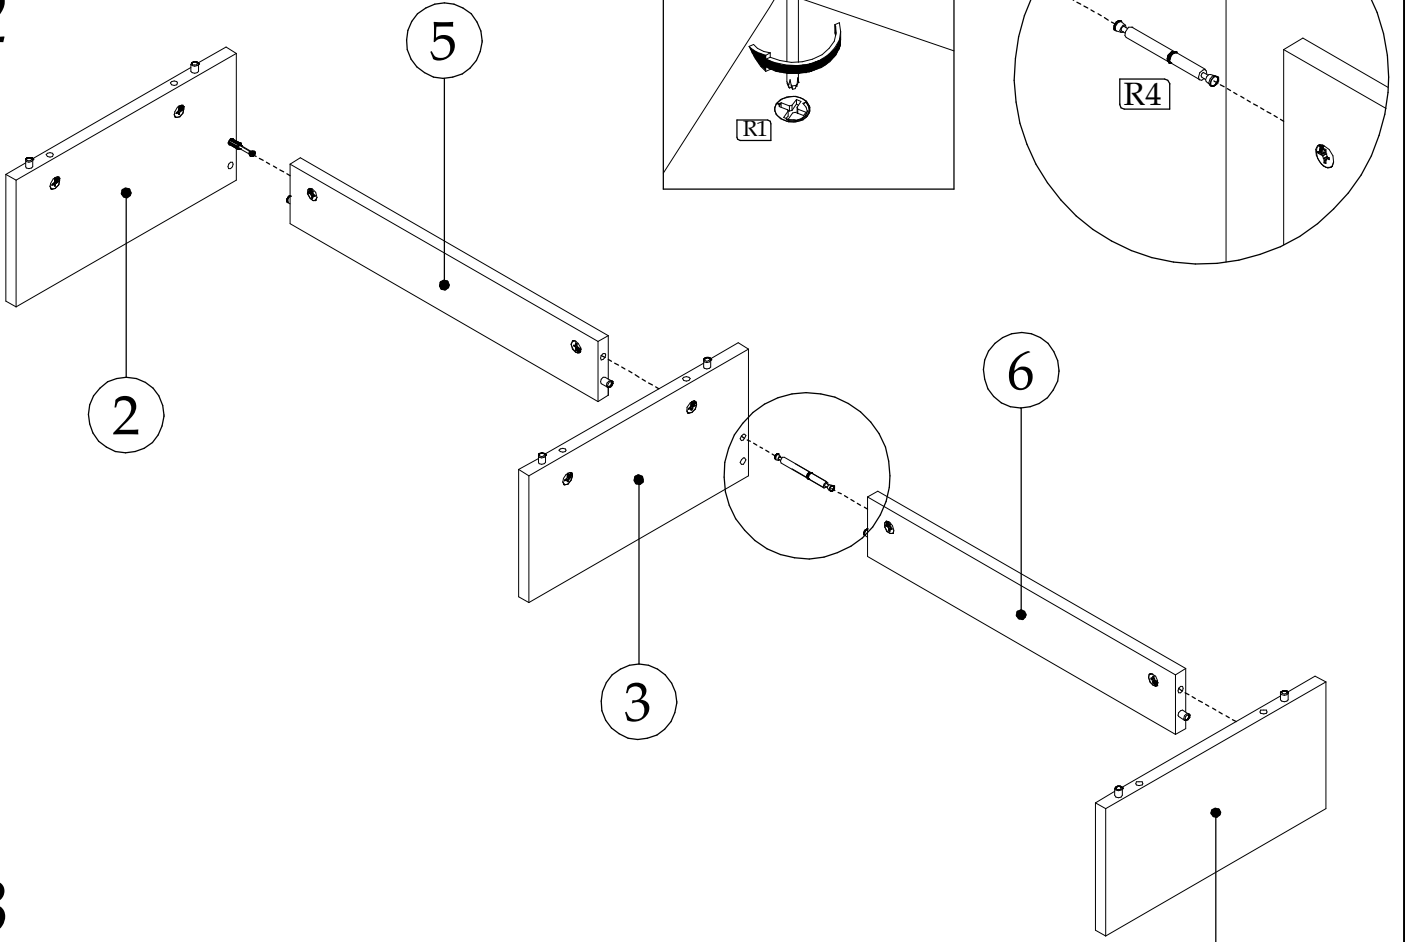

TYP 71

40 min

UK: Assembly instructions

DE: Montageanleitung

FR: Instructions de montage

IT: Istruzioni di montaggio

PL: Instrukcja montażu

PART/ INDEKS	SIZE/WYMIAR	QTY/IL
1	1001x356x16mm	1
2	340x170x16mm	1
3	340x170x16mm	1
4	340x170x16mm	1
5	476x80x16mm	2

▶ 1

▶ 2

▶ 3

▶ 4