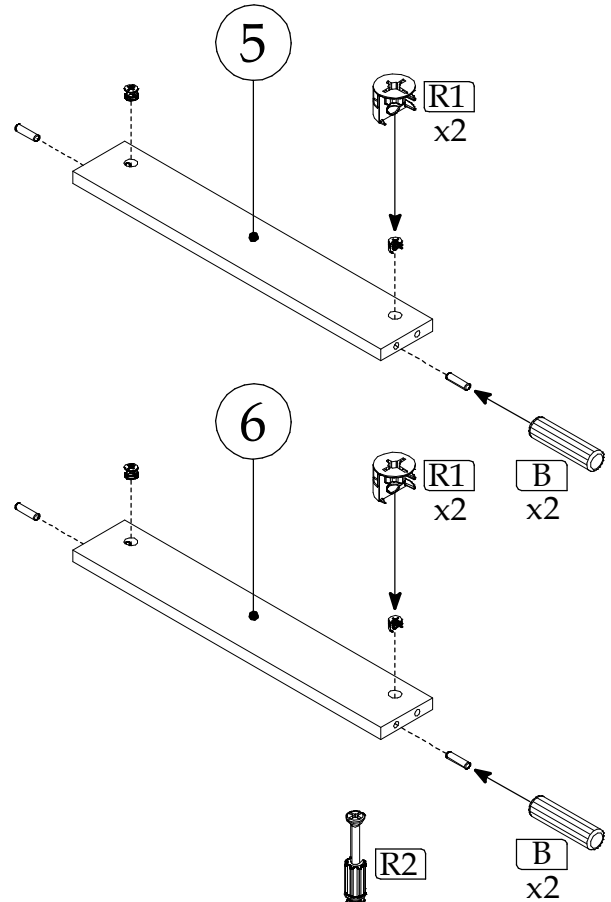

TYP 71

40 min

UK: Assembly instructions

DE: Montageanleitung

FR: Instructions de montage

IT: Istruzioni di montaggio

PL: Instrukcja montażu

PART/ INDEKS	SIZE/WYMIAR	QTY/IL
1	1001x356x16mm	1
2	340x170x16mm	1
3	340x170x16mm	1
4	340x170x16mm	1
5	476x80x16mm	2

▶ 1

▶ 2

▶ 3

▶ 4