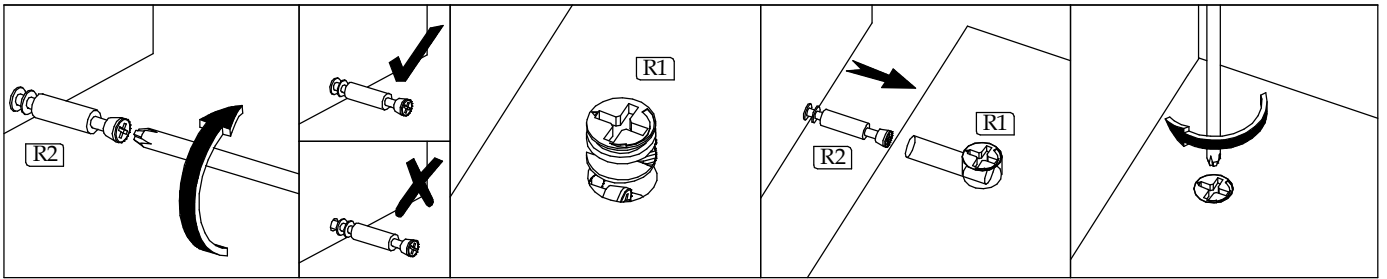

TYP 71

40 min

UK: Assembly instructions

DE: Montageanleitung

FR: Instructions de montage

IT: Istruzioni di montaggio

PL: Instrukcja montażu

PART/ INDEKS	SIZE/WYMIAR	QTY/IL
1	1001x356x16mm	1
2	340x170x16mm	1
3	340x170x16mm	1
4	340x170x16mm	1
5	476x80x16mm	2