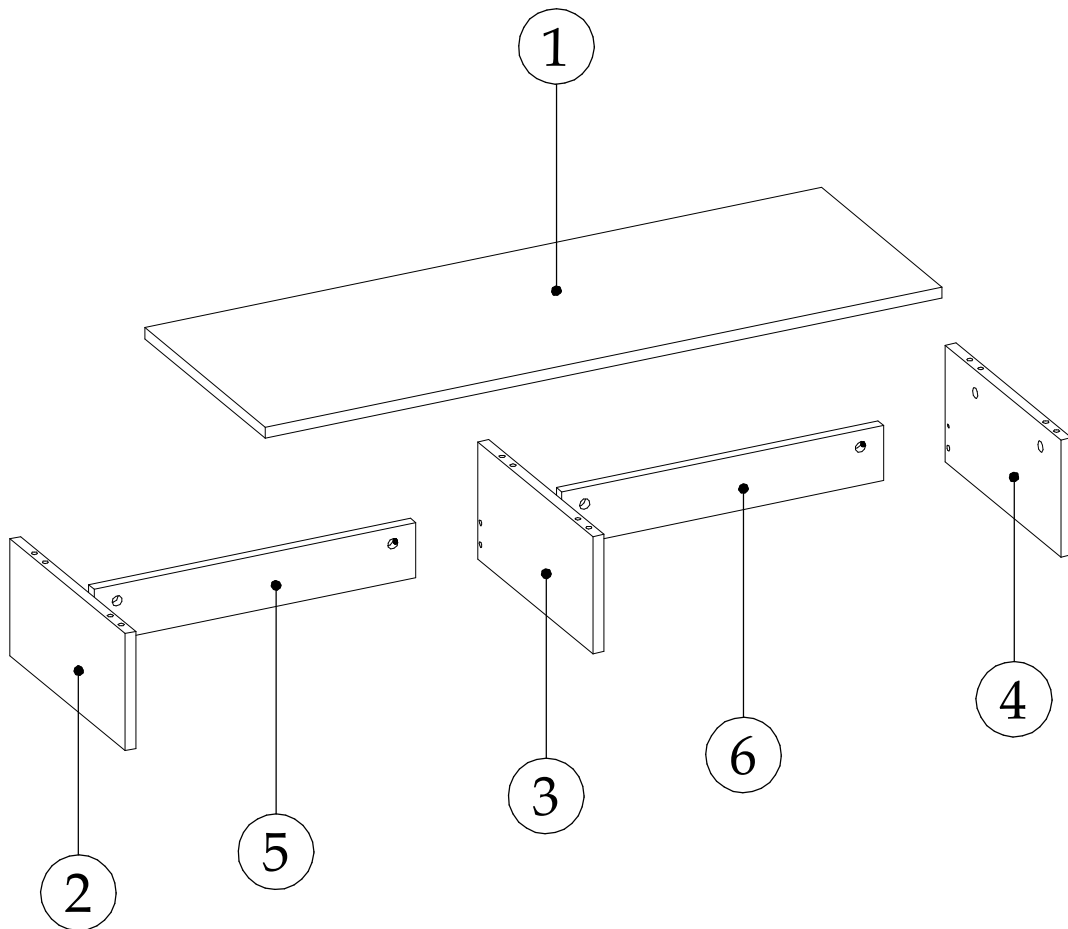

TYP 71

40 min

UK: Assembly instructions

DE: Montageanleitung

FR: Instructions de montage

IT: Istruzioni di montaggio

PL: Instrukcja montażu

PART/ INDEKS	SIZE/WYMIAR	QTY/IL
1	1001x356x16mm	1
2	340x170x16mm	1
3	340x170x16mm	1
4	340x170x16mm	1
5	476x80x16mm	2

▶ 1

▶ 2

▶ 3

▶ 4