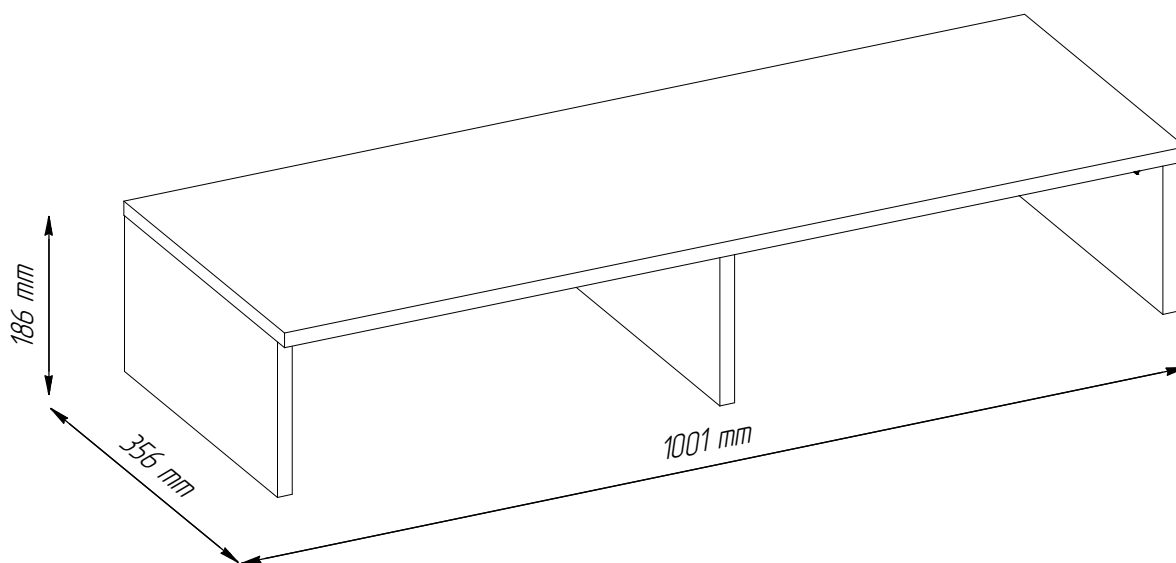

TYP 71

40 min

UK: Assembly instructions

DE: Montageanleitung

FR: Instructions de montage

IT: Istruzioni di montaggio

PL: Instrukcja montażu

PART/ INDEKS	SIZE/WYMIAR	QTY/IL
1	1001x356x16mm	1
2	340x170x16mm	1
3	340x170x16mm	1
4	340x170x16mm	1
5	476x80x16mm	2