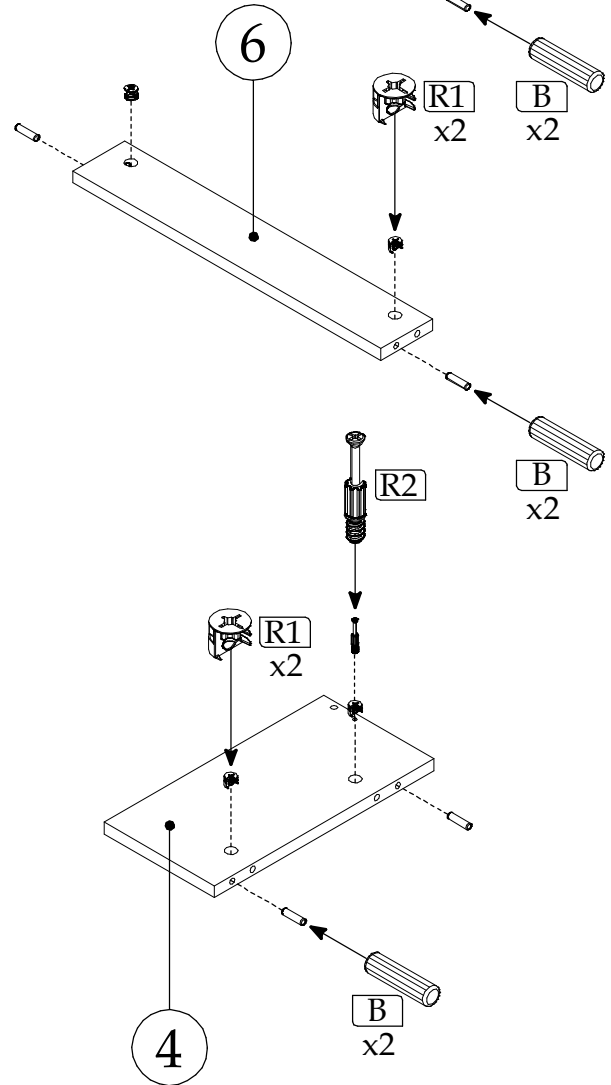

TYP 71

40 min

UK: Assembly instructions

DE: Montageanleitung

FR: Instructions de montage

IT: Istruzioni di montaggio

PL: Instrukcja montażu

PART/ INDEKS	SIZE/WYMIAR	QTY/IL
1	1001x356x16mm	1
2	340x170x16mm	1
3	340x170x16mm	1
4	340x170x16mm	1
5	476x80x16mm	2

▶ 1

▶ 2

▶ 3

▶ 4