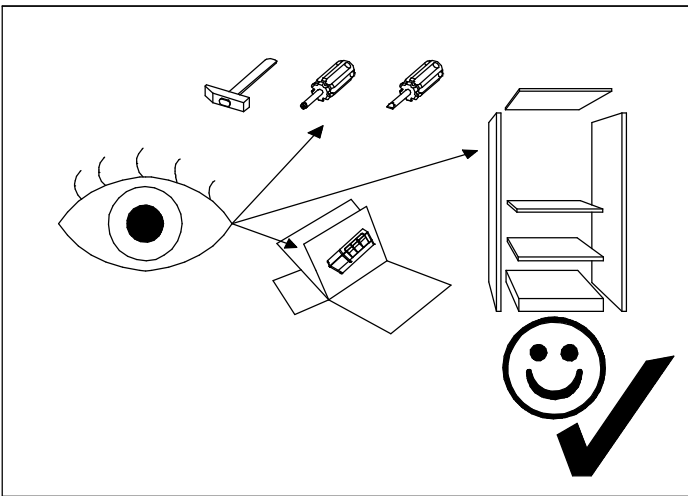

TYP 71

40 min

UK: Assembly instructions

DE: Montageanleitung

FR: Instructions de montage

IT: Istruzioni di montaggio

PL: Instrukcja montażu

PART/ INDEKS	SIZE/WYMIAR	QTY/IL
1	1001x356x16mm	1
2	340x170x16mm	1
3	340x170x16mm	1
4	340x170x16mm	1
5	476x80x16mm	2