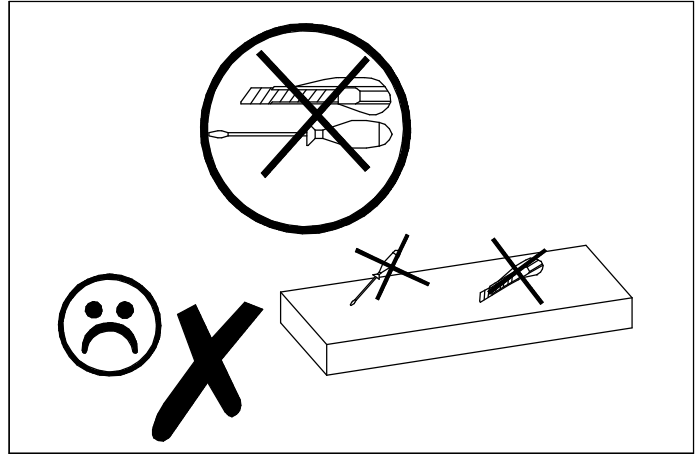

TYP 70

15 min

UK: Assembly instructions

DE: Montageanleitung

FR: Instructions de montage

IT: Istruzioni di montaggio

PL: Instrukcja montażu

PART/ INDEKS	SIZE/WYMIAR	QTY/IL
1	1000x180x16mm	1
2	1000x180x16mm	1