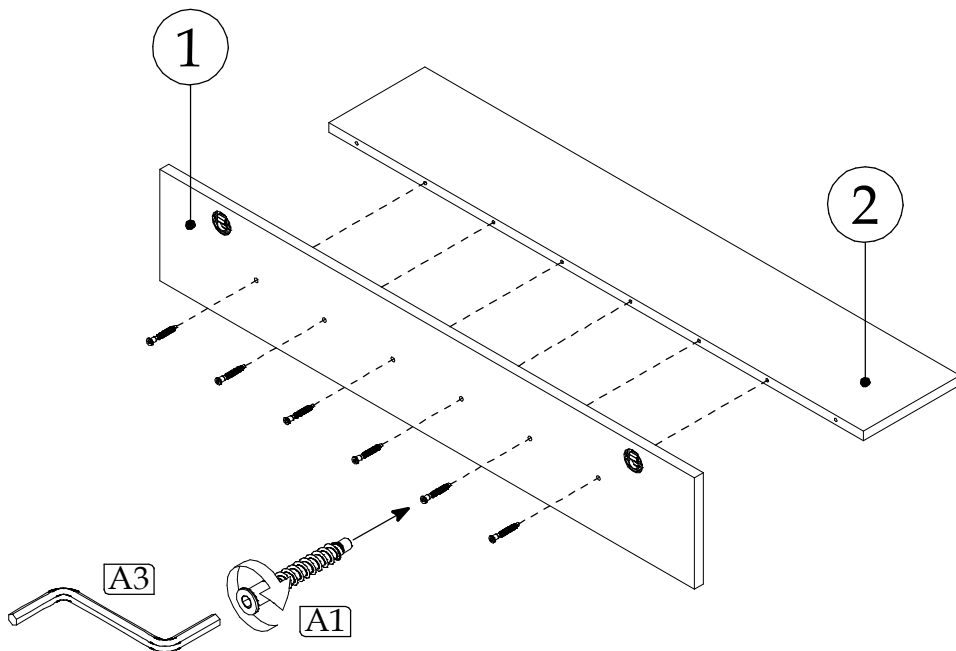

TYP 70

15 min

UK: Assembly instructions

DE: Montageanleitung

FR: Instructions de montage

IT: Istruzioni di montaggio

PL: Instrukcja montażu

PART/ INDEKS	SIZE/WYMIAR	QTY/IL
1	1000x180x16mm	1
2	1000x180x16mm	1

► 1

► 2

▶ 3

▶ 4