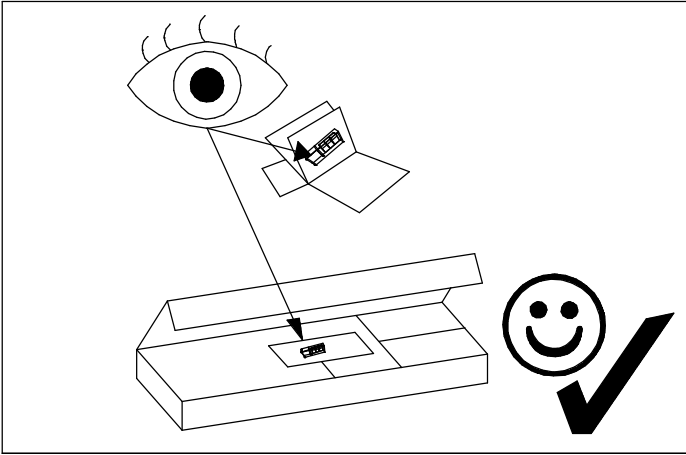

TYP 70

15 min

UK: Assembly instructions

DE: Montageanleitung

FR: Instructions de montage

IT: Istruzioni di montaggio

PL: Instrukcja montażu

PART/ INDEKS	SIZE/WYMIAR	QTY/IL
1	1000x180x16mm	1
2	1000x180x16mm	1