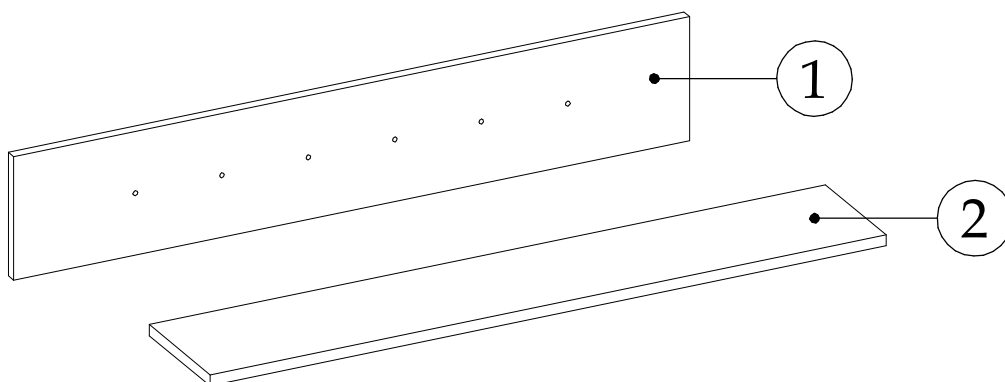

TYP 70

15 min

UK: Assembly instructions

DE: Montageanleitung

FR: Instructions de montage

IT: Istruzioni di montaggio

PL: Instrukcja montażu

PART/ INDEKS	SIZE/WYMIAR	QTY/IL
1	1000x180x16mm	1
2	1000x180x16mm	1