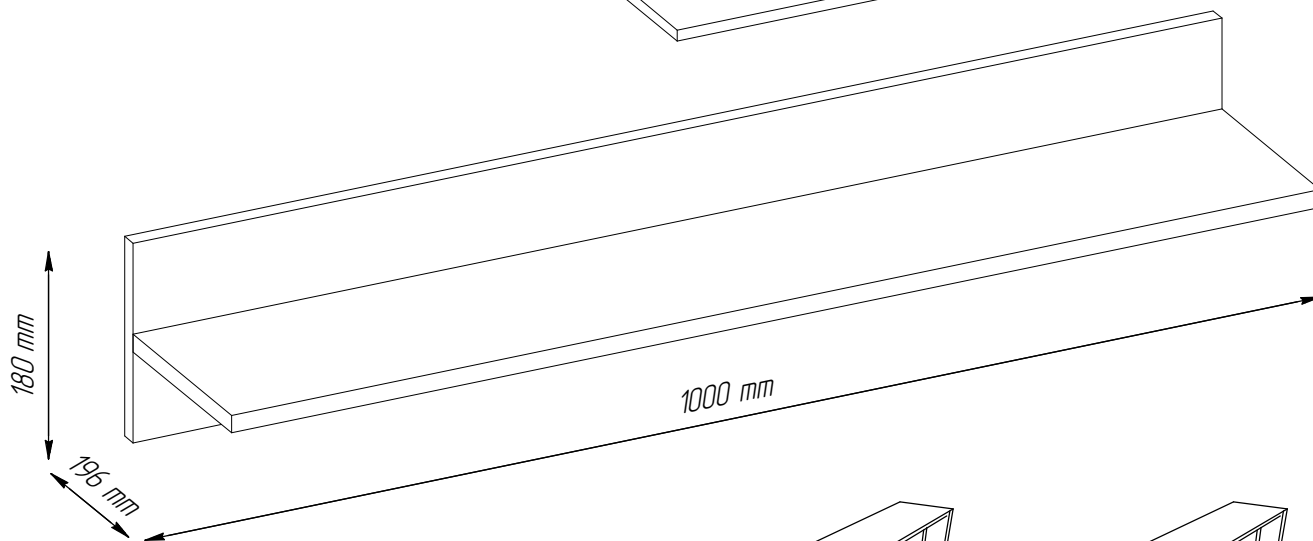

TYP 70

15 min

UK: Assembly instructions

DE: Montageanleitung

FR: Instructions de montage

IT: Istruzioni di montaggio

PL: Instrukcja montażu

PART/ INDEKS	SIZE/WYMIAR	QTY/IL
1	1000x180x16mm	1
2	1000x180x16mm	1