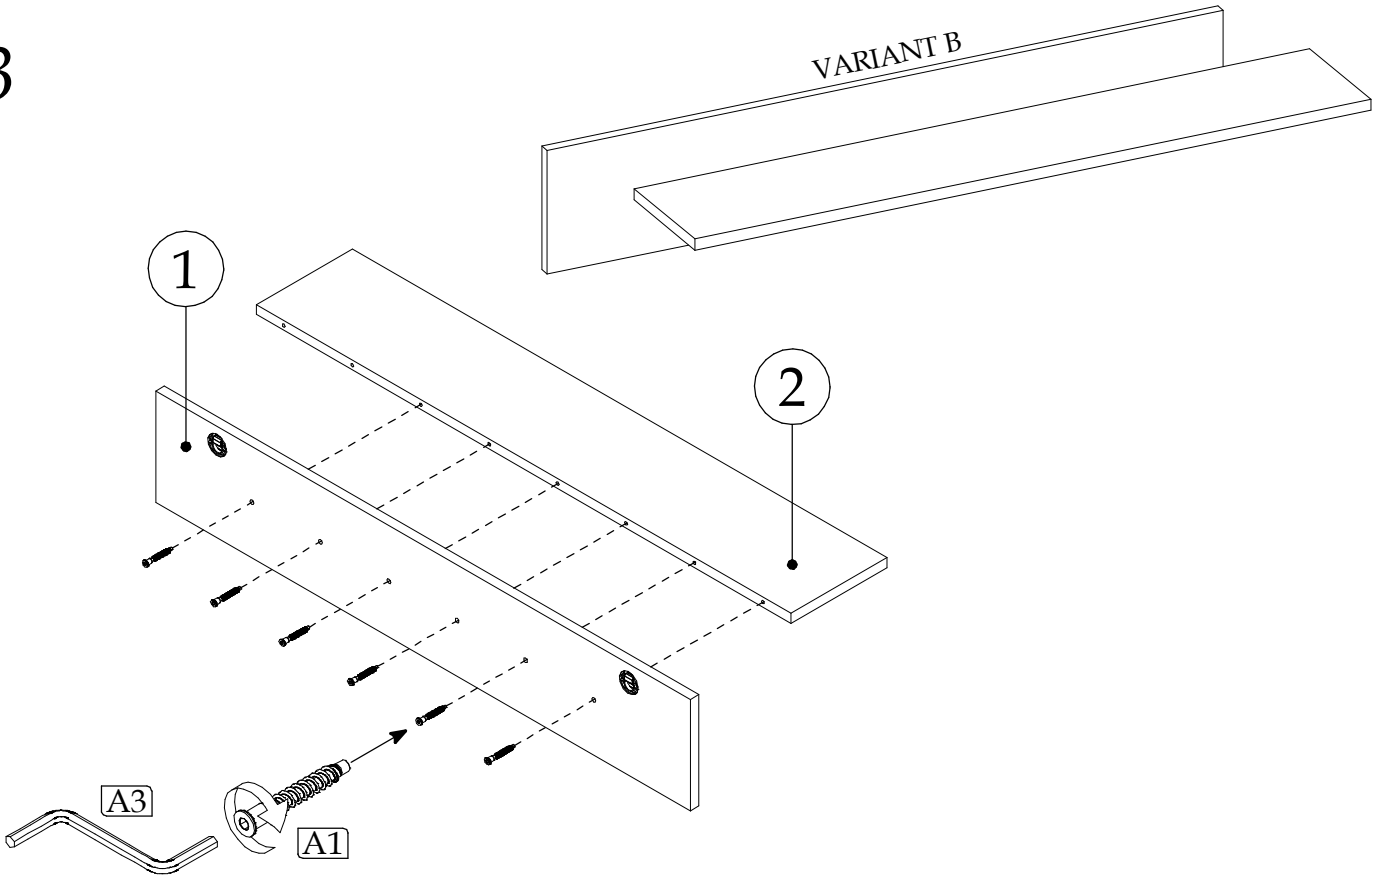

TYP 70

15 min

UK: Assembly instructions

DE: Montageanleitung

FR: Instructions de montage

IT: Istruzioni di montaggio

PL: Instrukcja montażu

PART/ INDEKS	SIZE/WYMIAR	QTY/IL
1	1000x180x16mm	1
2	1000x180x16mm	1

► 1

► 2

▶ 3

▶ 4